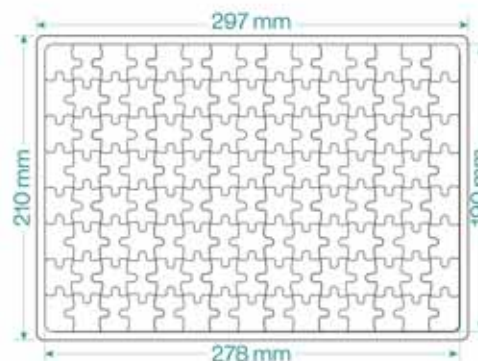

PUZZLE A4 34.279.90

A4 SUBLIMACIONA SLAGALICA
120 delova Dimenzija: 29.7 x 21 cm Pakovanje:
200/10 Preporučena dimenzija Štampe:
28.7 x 20 cm Preporučena štampa:
sublimacija

1.50€