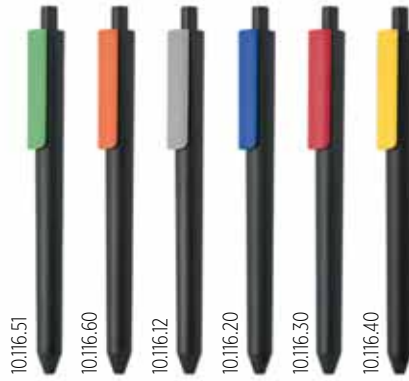

10.116.51

10.116.60

10.116.12

10.116.20

10.116.30

10.116.40

Pretec

SWISS MADE