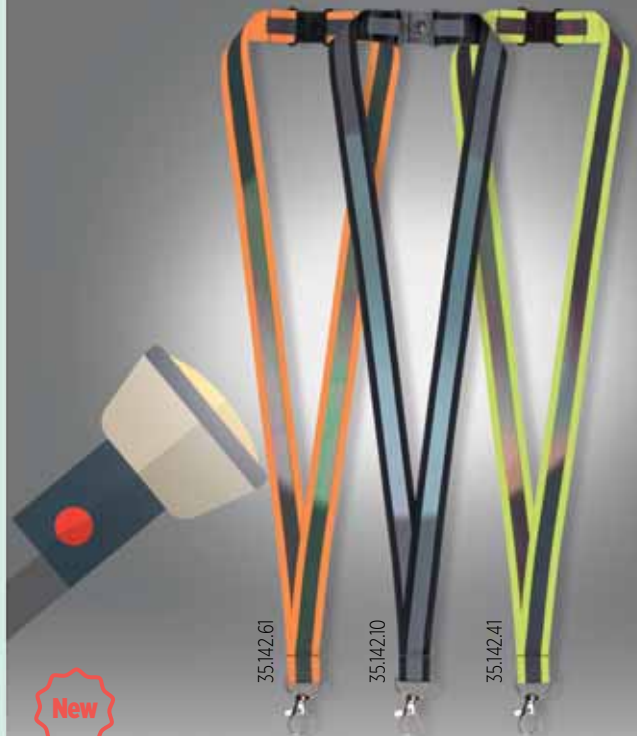

Lustro glows in dark

35.142.61

35.142.10

35.142.41

LUSTRO 35.142

TRAKICA ZA MOBILNI TELEFON I KLJUČEVE

Širina 20 mm Dimenzija: 90 (2 x 45) x 2 cm Pakovanje: 500/50/10

Preporučena dimenzija štampa: 25 x 0.7 cm Preporučena štampa: sito

0.94€