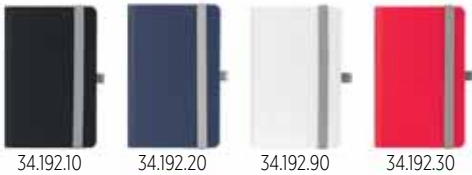

34.192.10

34.192.20

34.192.90

34.192.30

MONDO MINI 34.192

NOTES A6 FORMATA

Notes A6 formata sa zaobljenim ivicama, elastičnom trakom, držačem za olovku i džepom na unutrašnjoj strani zadnje korice. Knjižni blok: odštampan na belom ofsetnom 80 g/m² papiru, 192 strane sa linijama. Materijal za oblaganje korice: termo osetljiva eko koža. Dimenzija: 9.4 x 14.4 cm. Pakovanje: 50/1. Preporučena štampa: sito štampa, suvi žig, digitalna štampa, laserska gravura.

2.60€