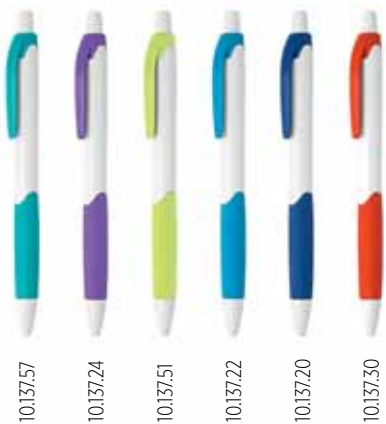

0.13€

BOAT METALLIC 10.125

PLASTIČNA OLOVKA
Plavo mastilo Dimenzija: Ø1 x 13,7 cm
Pakovanje: 1000/50 Preporučena dimenzija
štampa: 4,5 x 0,6 cm Preporučena štampa: tampon

0.16€

Gioia

10.137.57
10.137.24
10.137.51
10.137.22
10.137.20
10.137.30