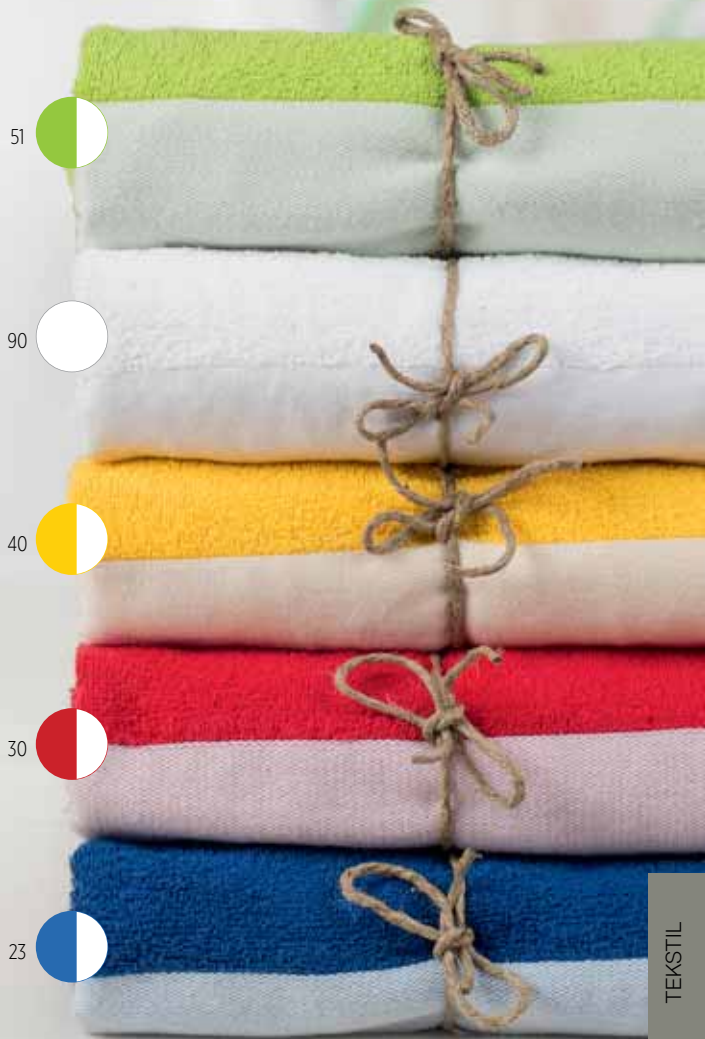

Wellness

sublimation

towel collection

100% COTTON / 400g/m²

*only in white color
WELLNESS 70
70 x 140 cm

WELLNESS 50
50 x 100 cm

WELLNESS 30
30 x 50 cm

COLOR RANGE FOR WELLNESS 50

WELLNESS 30 56.010.90

PEŠKIR
400 g/m², traka za brendiranje širine 8 cm, zakačka od pamučne trake u boji peškira
Dimenzija: 30 x 50 cm Sastav: 100% pamuk Bordura za brendiranje: 65% pamuk, 35% poliester Preporučena štampa: sublimacija

0.99€

200/25/1

WELLNESS 50 56.011

PEŠKIR ZA RUKU
400 g/m², traka za brendiranje širine 10 cm, zakačka od pamučne trake u boji peškira
Dimenzija: 50 x 100 cm Sastav: 100% pamuk Bordura za brendiranje: 65% pamuk, 35% poliester Preporučena štampa: sublimacija

2.97€

50/10/1

WELLNESS 70 56.012.90

PEŠKIR ZA TUŠIRANJE I KUPANJE
400 g/m², traka za brendiranje širine 10 cm, zakačka od pamučne trake u boji peškira
Dimenzija: 70 x 140 cm Sastav: 100% pamuk Bordura za brendiranje: 65% pamuk, 35% poliester Preporučena štampa: sublimacija

4.90€

20/5/1