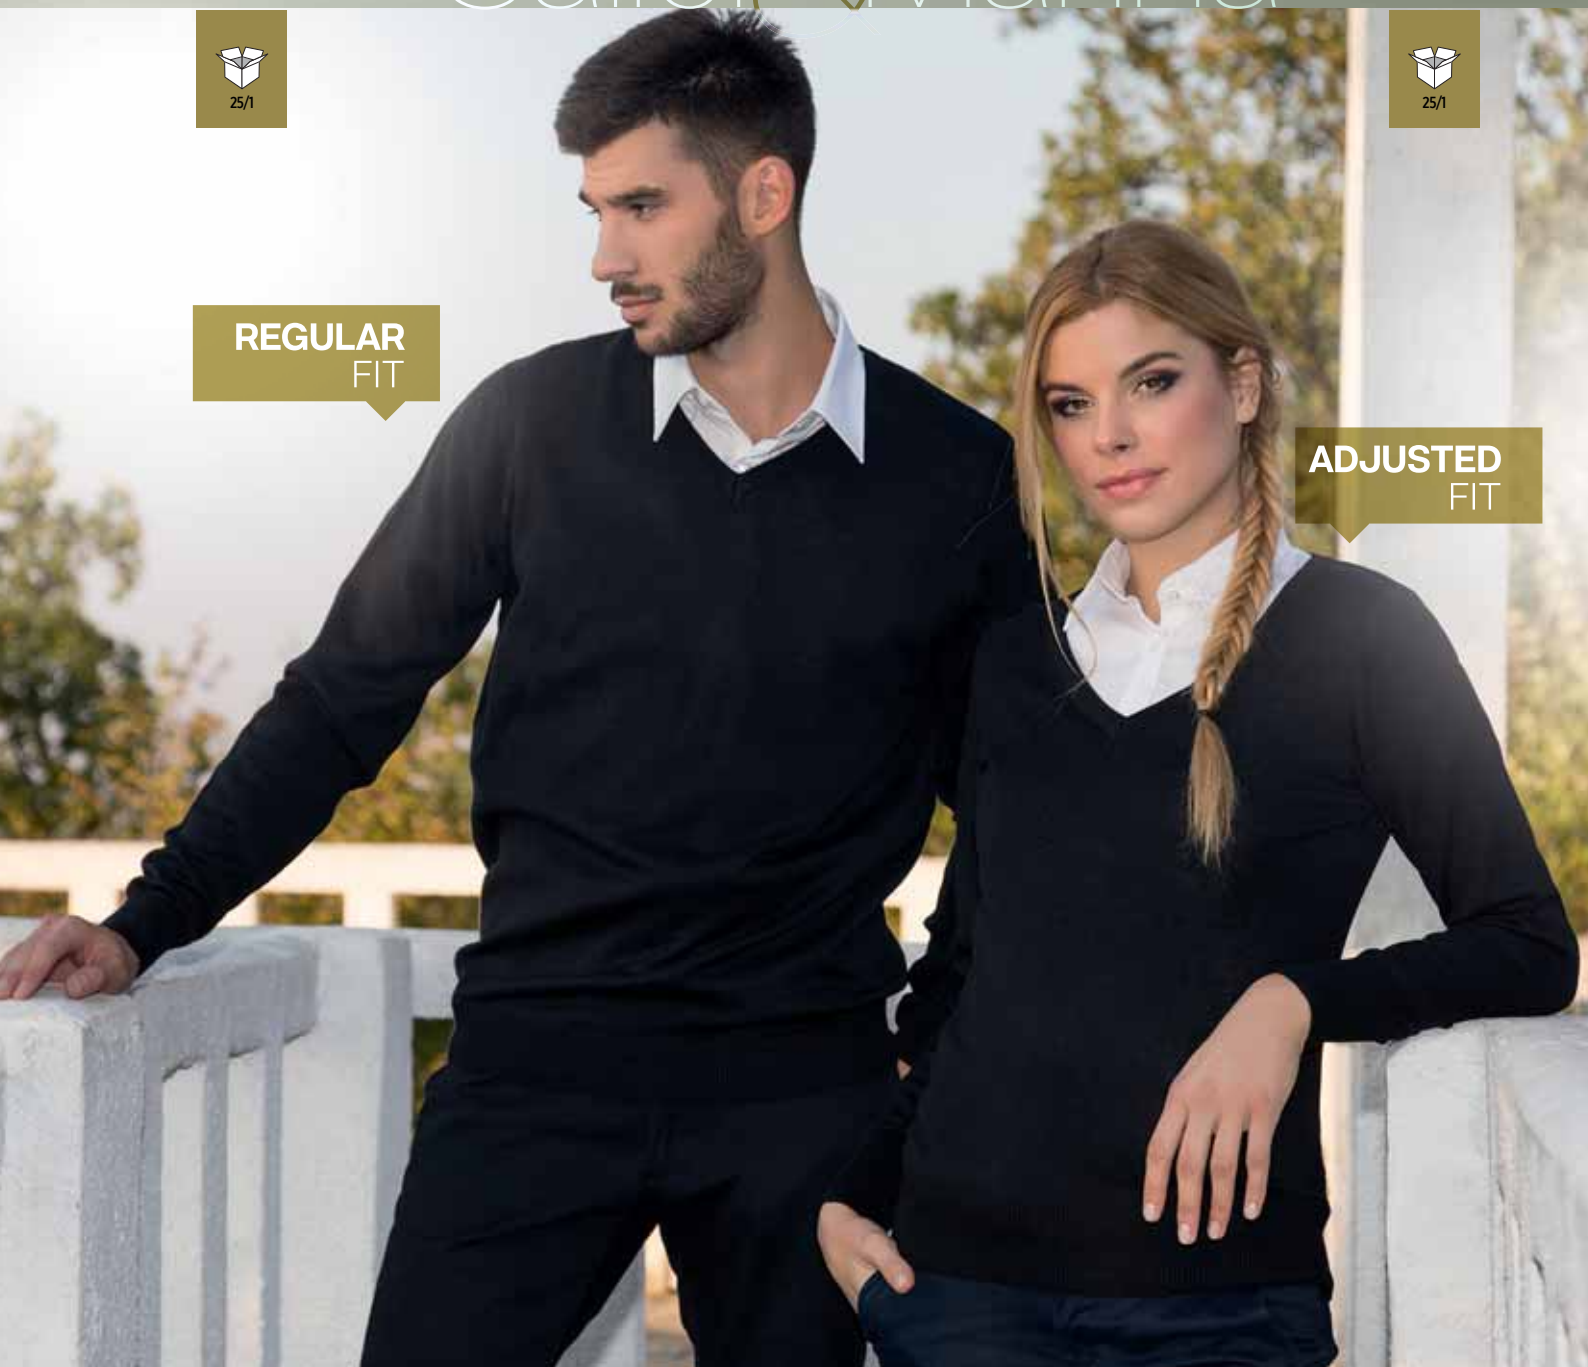

**REGULAR
FIT**

**ADJUSTED
FIT**

V-NECK KNITTED SWEATER FOR HER & HIM

SAILOR 55.011

MUŠKI DŽEMPER SA V-IZREZOM

klasičan kroj, ranfle sa elastičnom na rukavima i dnu Veličine: S (48), M (50), L (52), XL (54), XXL (56), 3XL (58) Sastav: 50% pamuk, 50% akril Ženska verzija: MARINA 55.012 Preporučena štampa: vez