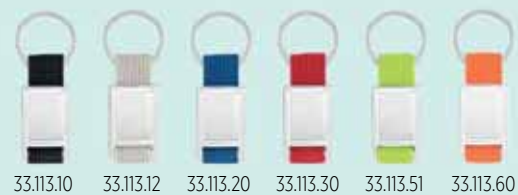

PAUL 33.085.88
METALNI PRIVEZAK ZA KLJUČEVE
otvarač za flaše Dimenzija: 7.1 x 1.6 x 1 cm Pakovanje: 200/50/1 Preporučena dimenzija štampe: 3.1 x 1.3 cm Preporučena štampa: stiker
0.89€

AXEL 33.113
METALNI PRIVEZAK ZA KLJUČEVE
sa traticom, u poklon kutiji Dimenzija: 6.2 x 2.8 x 0.6 cm Pakovanje: 200/50/1 Preporučena dimenzija štampe: 2.5 x 2 cm Preporučena štampa: stiker
1.10€