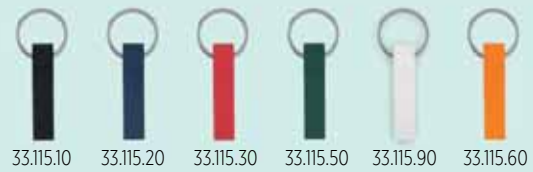

JAZZ 33.098.88
METALNI PRIVEZAK ZA KLJUČEVE
u poklon kutiji Dimenzija: 6.4 x 1.3 x 1.1 cm Pakovanje: 200/50/1 Preporučena dimenzija štampe: 3 x 0.9 cm Preporučena štampa: laserska gravura
1.15€

WALTER 33.115
METALNI PRIVEZAK ZA KLJUČEVE
u poklon kutiji Dimenzija: 6.4 x 1.4 x 1.1 cm Pakovanje: 200/50/1 Preporučena dimenzija štampe: 2.5 x 0.9 cm Preporučena štampa: laserska gravura
1.30€