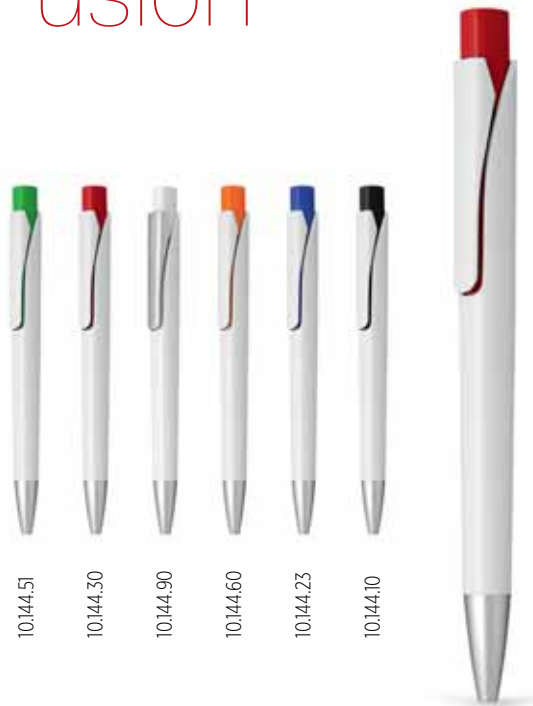

SWAN 10.142

PLASTIČNA OLOVKA

Plavo mastilo Dimenzija: Ø 1.2 x 14.5 cm

Pakovanje: 1000/50 Preporučena dimenzija

štampe: 3.5 x 0.7 cm Preporučena štampa: tampon

0.27€

Fusion

10.144.51