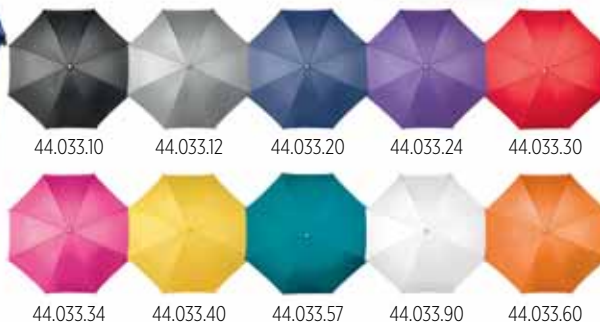

Rossi

44.033.10 44.033.12 44.033.20 44.033.24 44.033.30
44.033.34 44.033.40 44.033.57 44.033.90 44.033.60

VIVO 40.033

KIŠOBRAN SA AUTOMATSKIM OTVARANJEM
8 segmenata, aluminijumski vrh, drška i stub (Ø 14 mm), plastični srebrni krajevi
Materijal: sirova svila Dimenzija: Ø 104 x 90 cm Pakovanje: 25/1 Preporučena dimenzija štampe: 20 x 8 cm Preporučena štampa: sito, preslikač

4.25€