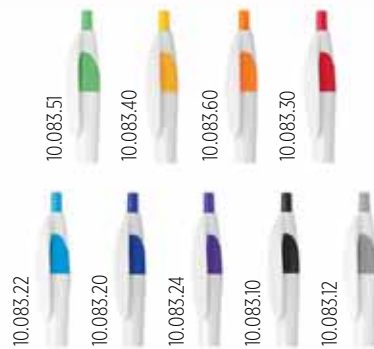

505&521&Mona

505 10.039

PLASTIČNA OLOVKA
Plavo mastilo Dimenzija: Ø 1.1 x 13.7 cm
Pakovanje: 1000/50 Preporučena dimenzija
štampe: 4 x 0.6 cm Preporučena štampa: tampon

0.14€

521 10.083

PLASTIČNA OLOVKA
Plavo mastilo Dimenzija: Ø 1 x 14.5 cm
Pakovanje: 1000/50 Preporučena dimenzija
štampe: 4.5 x 0.5 cm Preporučena štampa: tampon

0.15€

MONA 10.092

PLASTIČNA OLOVKA
Plavo mastilo Dimenzija: Ø 1 x 14 cm
Pakovanje: 1000/50 Preporučena dimenzija
štampe: 4 x 0.6 cm Preporučena štampa: tampon

0.16€