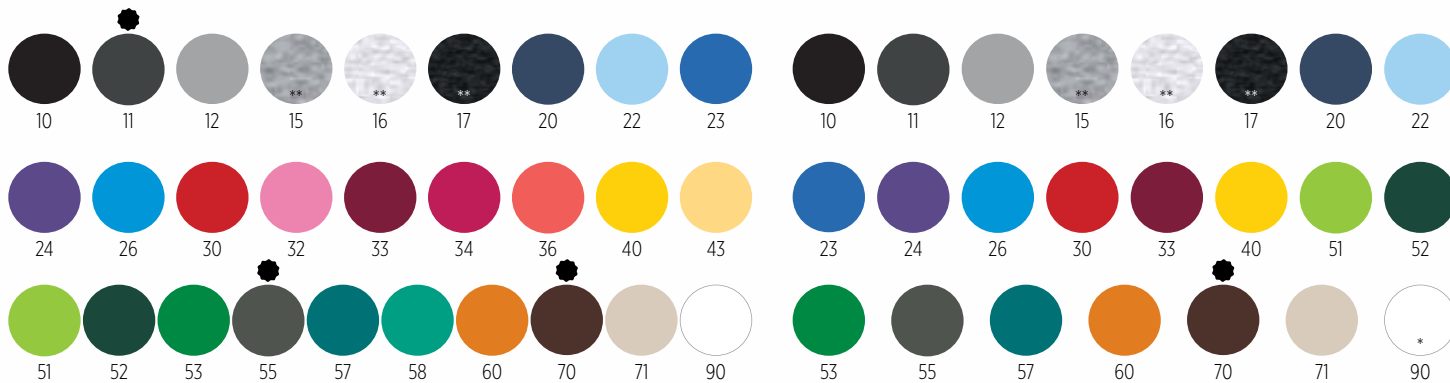

150 CLASSIC / 100% cotton

Donna & Master

DONNA 50.007

ŽENSKA PAMUČNA MAJICA

150 g/m², blago strukirana, šivena sa strane, dupli štepovi na rukavima i dnu, štep oko rendera i dodatni štep duž ramena, okovratnik ojačan trakom Veličine: S, M, L, XL, XXL Sastav: 100% pamuk Muška verzija: MASTER 50.002, MASTER FIT 50.029 Dečja verzija: MASTER KIDS 50.011 Preporučena štampa: sito, preslikač

Kolor - 2.68€

Bela - 2.14€

	S	M	L	XL	XXL
A/B	44,5/64	46,5/65	49,5/66	52,5/67,5	55,5/68,5

** 15 - Sastav: 90% pamuk, 10% viskoza, 16 - Sastav: 98% pamuk, 2% viskoza, 17 - Sastav: 80% pamuk, 20% viskoza

MASTER 50.002

PAMUČNA MAJICA

150 g/m², šivena iz tube, dupli štepovi na renderu, rukavima i dnu, dodatni štep duž ramena, okovratnik ojačan trakom Veličine: S, M, L, XL, XXL, 3XL * - dostupno u veličinama XS, 4XL Sastav: 100% pamuk Ženska verzija: DONNA 50.007 Dečja verzija: MASTER KIDS 50.011 Preporučena štampa: sito, preslikač

Kolor - 2.78€

Bela - 2.18€

	XS	S	M	L	XL	XXL	3XL	4XL
A/B	47,5/66	49,5/70	52,5/73	55,5/75	58,5/77	61,5/79,5	64,5/82,5	67,5/85,5

** 15 - Sastav: 90% pamuk, 10% viskoza, 16 - Sastav: 98% pamuk, 2% viskoza, 17 - Sastav: 80% pamuk, 20% viskoza